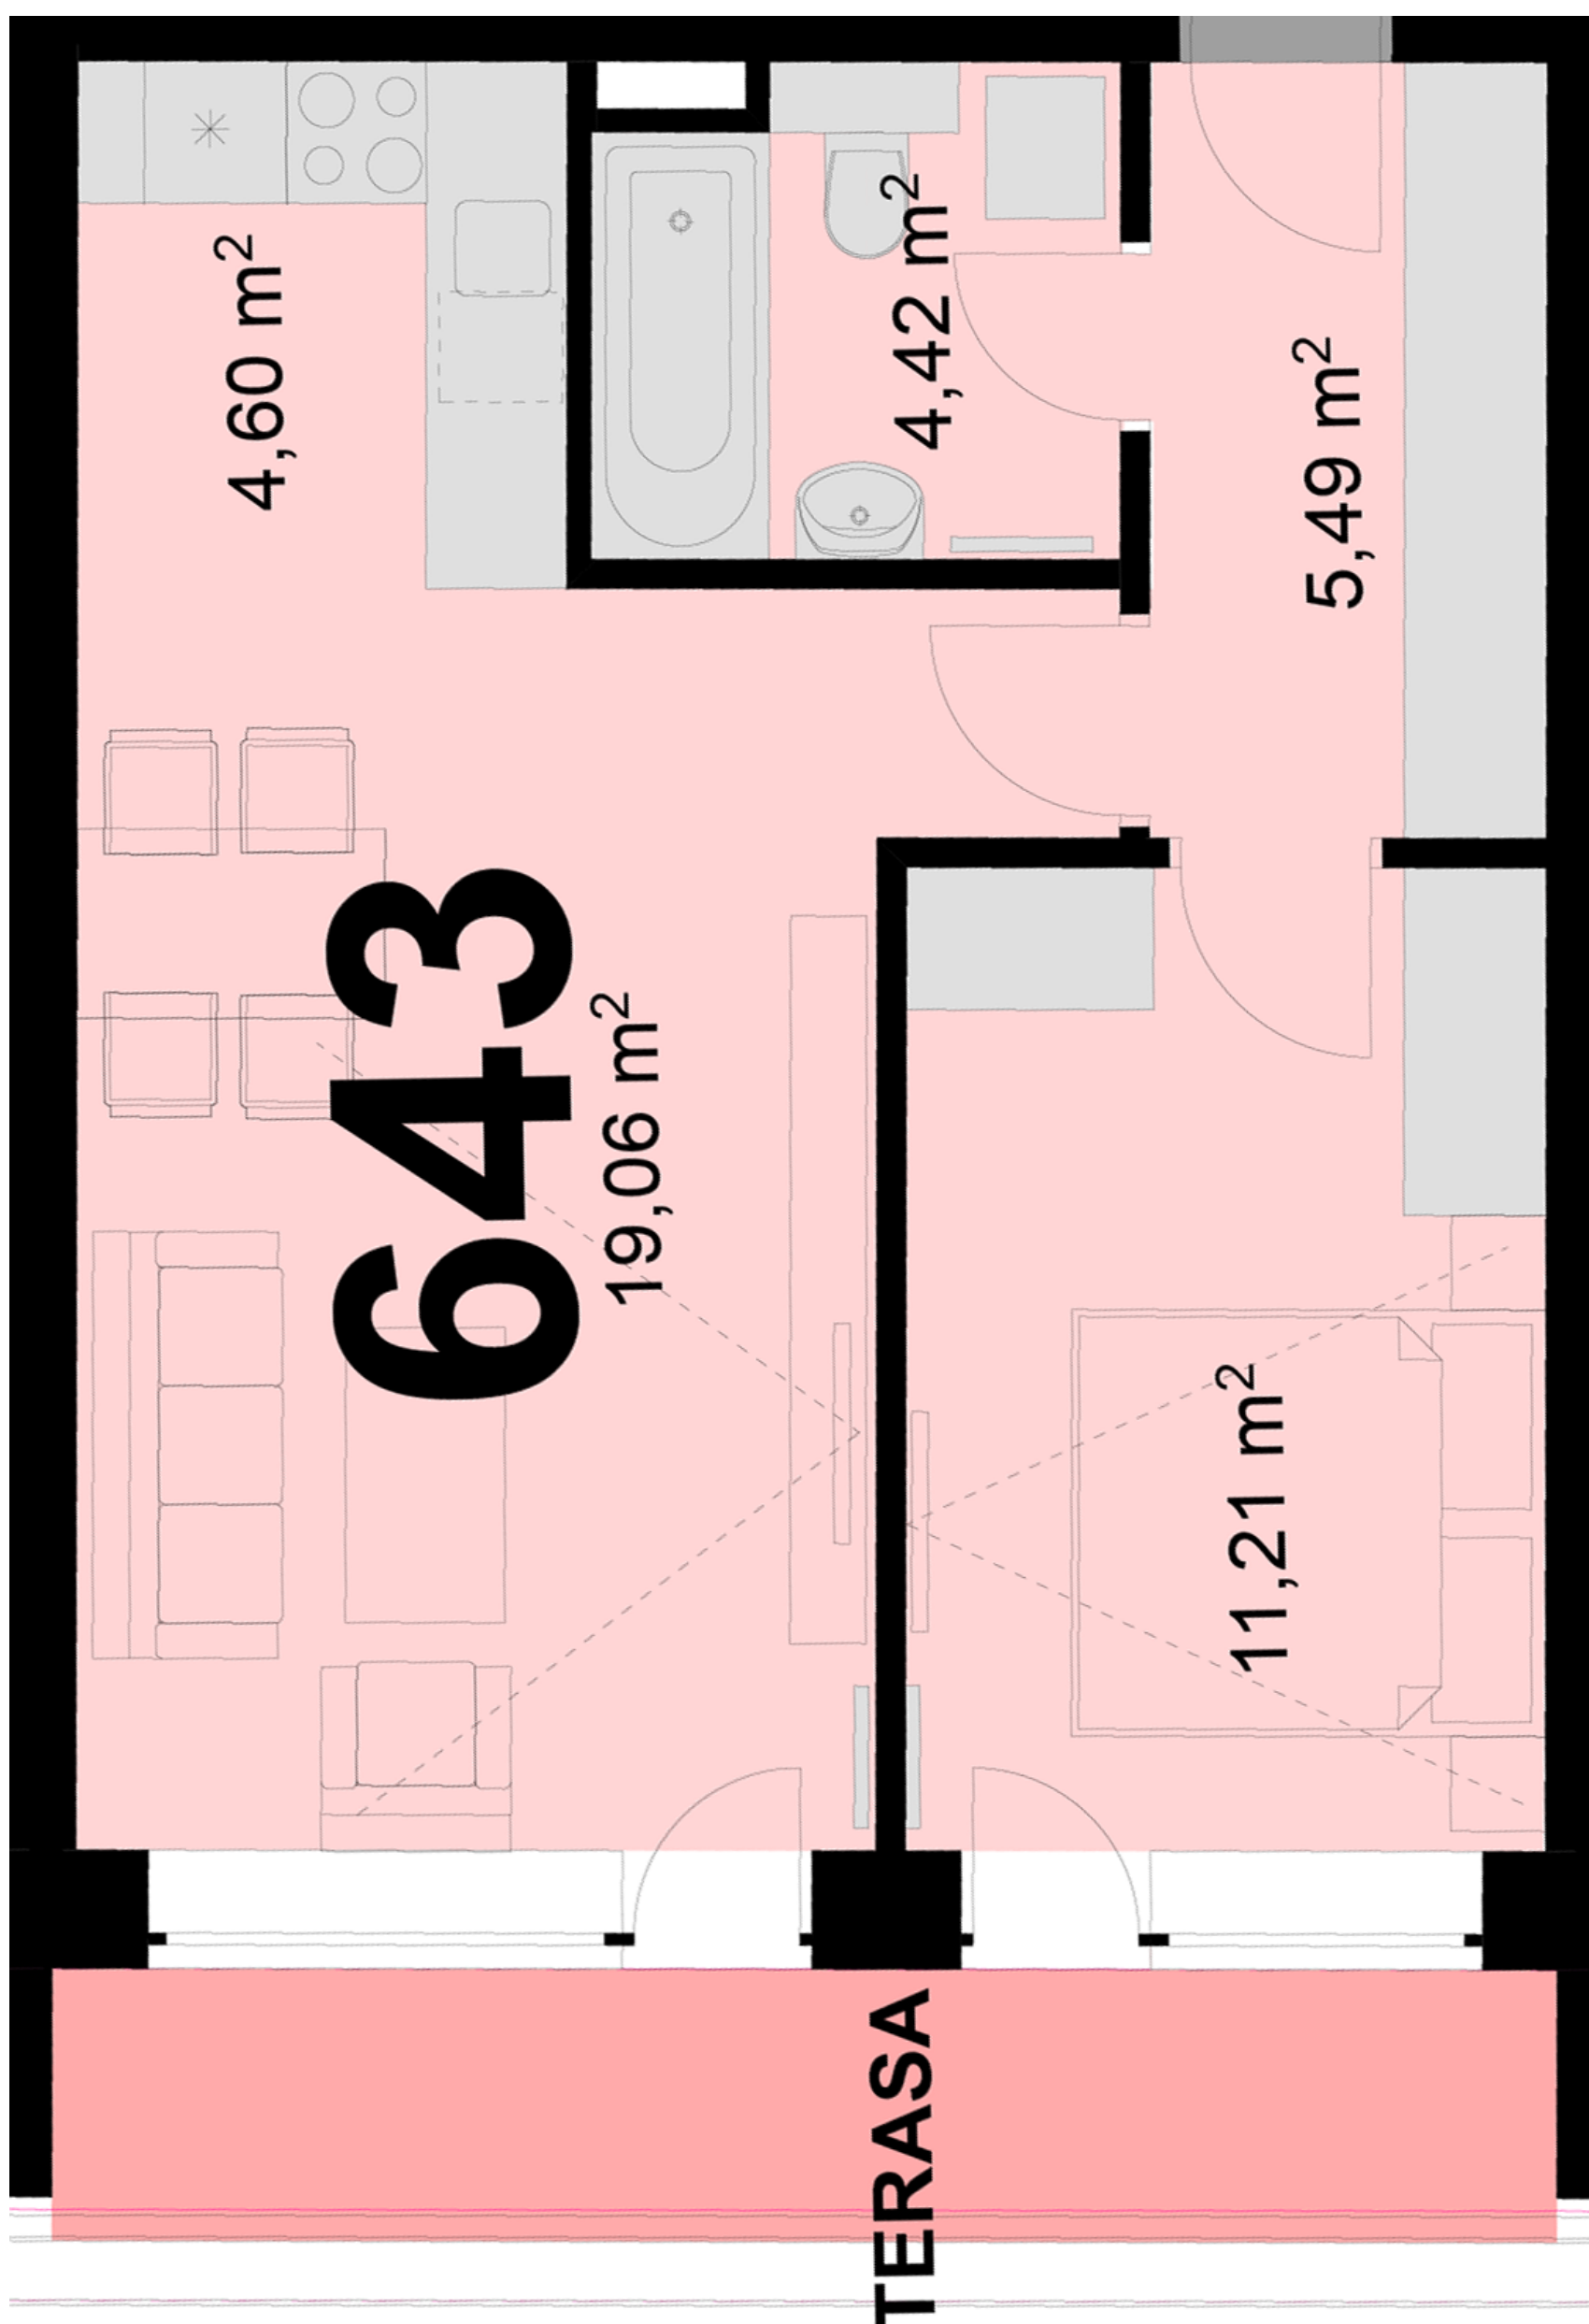

643 **2+KK** m²

Obytný prostor 19,06

Pokoj 1 11,21

Kuchyňský kout 4,60

Koupelna + WC 4,42

Chodba 5,49

Užitná plocha 44,78

Celková plocha 45,1

Terasa 7,6

Uvedené míry jsou pouze orientační. Zařízení bytu mimo sanitárních předmětů je ilustrativní a není součástí dodávky.
 Developer si vyhrazuje právo na změnu.
 Celková plocha je plocha dle NV č. 366/2013