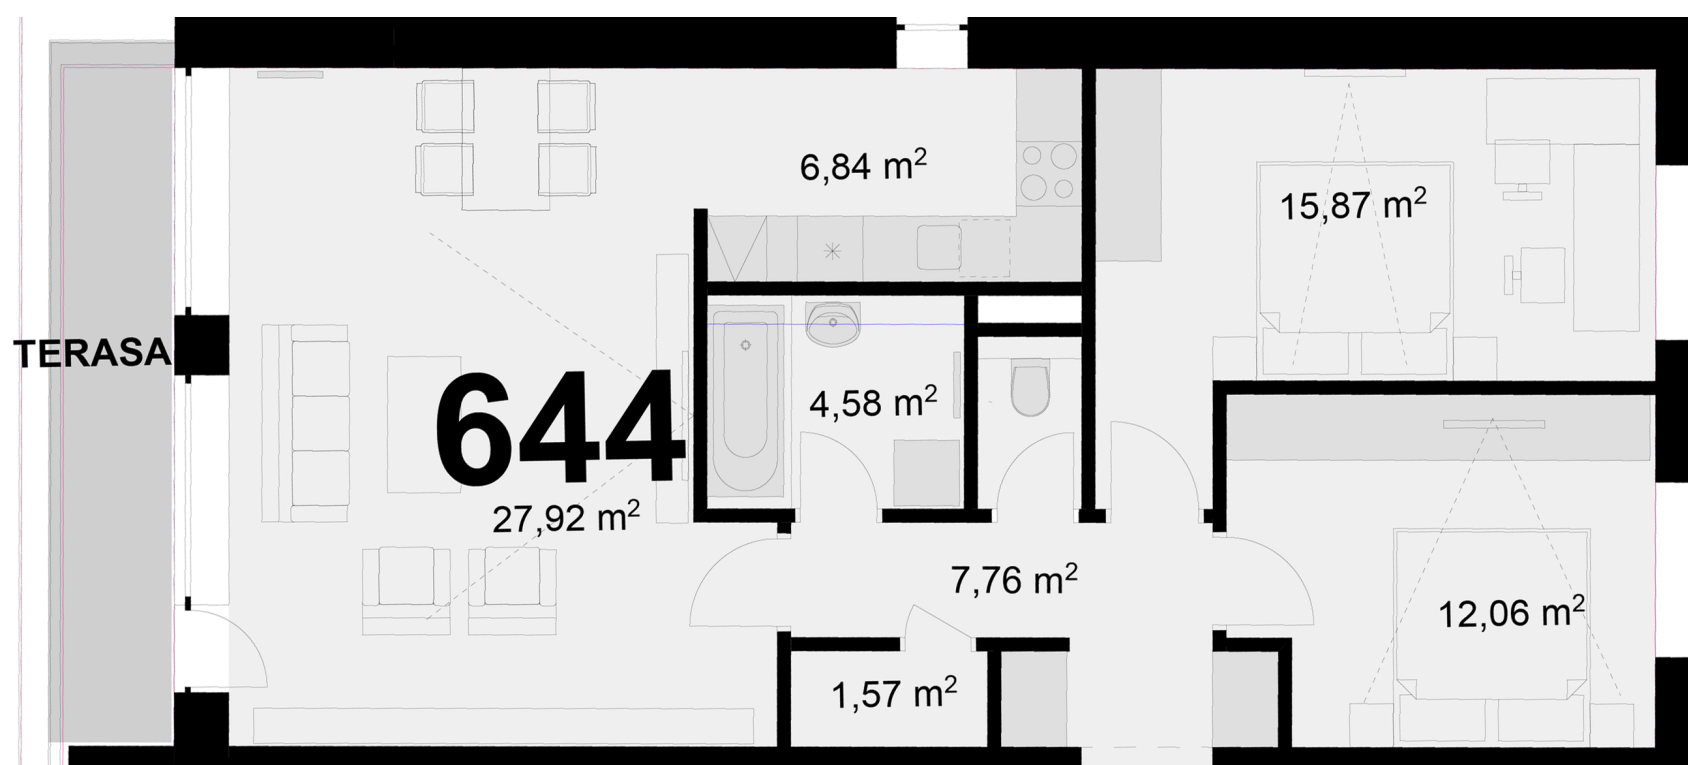

**644**      **3+KK**      m<sup>2</sup>

Obytný prostor      27,92

Pokoj 1      15,87

Pokoj 2      12,06

Kuchyňský kout      6,84

Koupelna + WC      4,58

Chodba      7,76

Místnost 1      1,57

Užitná plocha      76,6

Celková plocha      78,8

Terasa      7,2

Uvedené míry jsou pouze orientační. Zařízení bytu mimo sanitárních předmětů je ilustrativní a není součástí dodávky.  
Developer si vyhrazuje právo na změnu.  
Celková plocha je plocha dle NV č. 366/2013