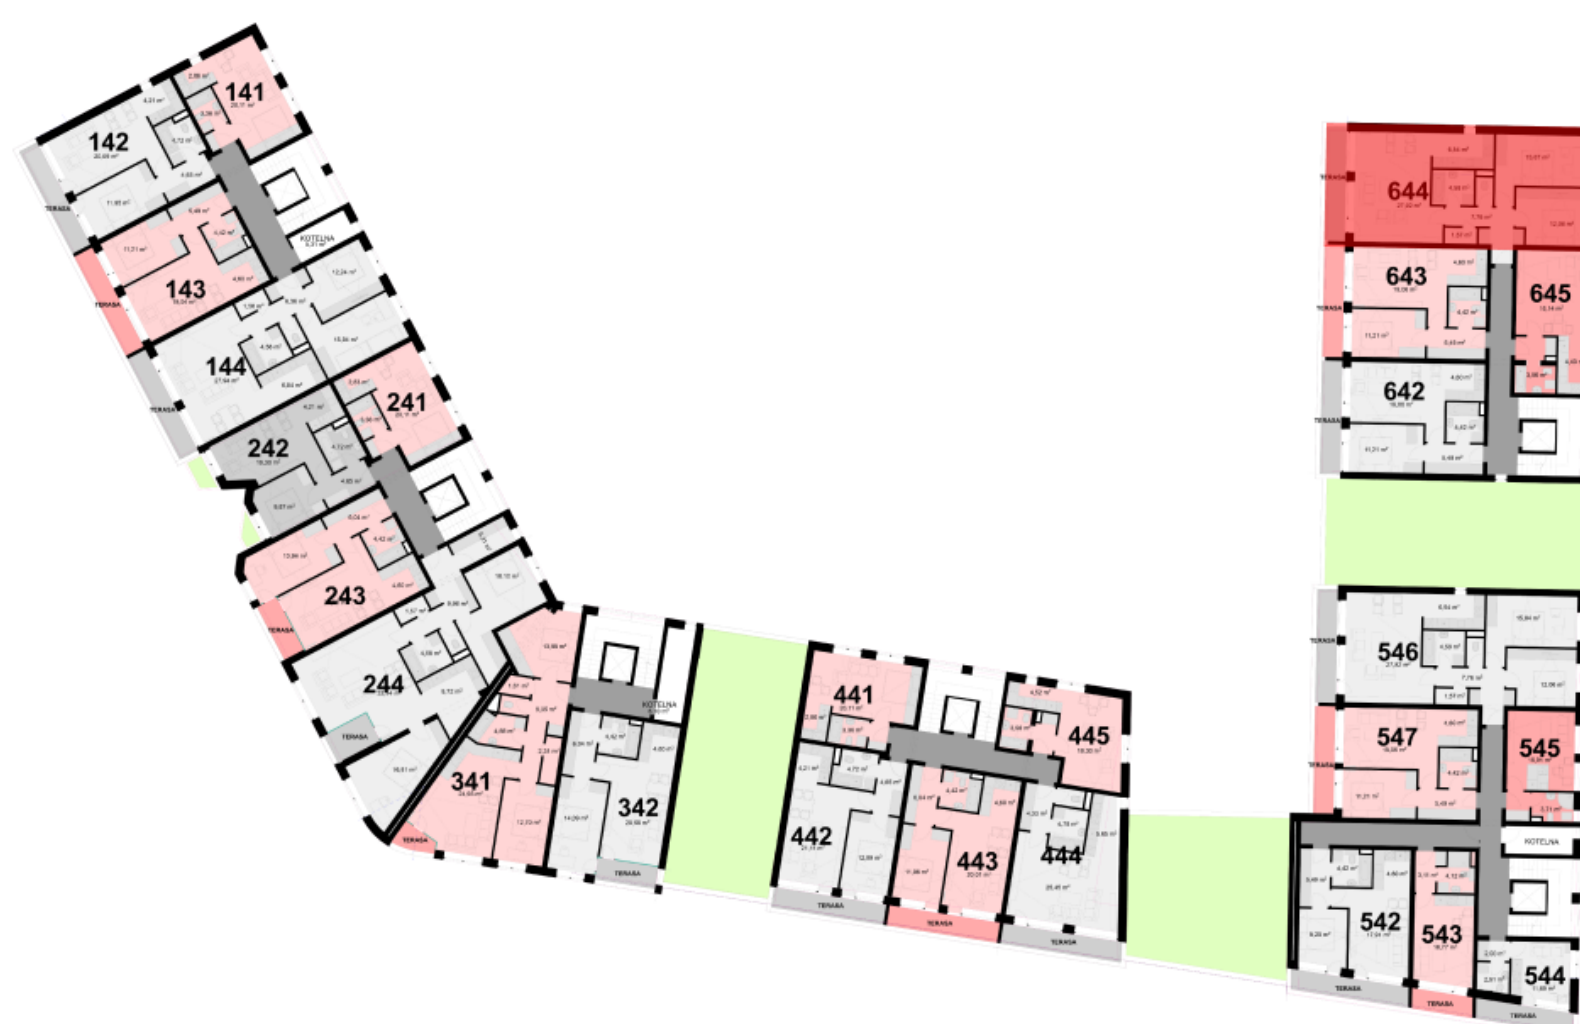

**644**      **3+KK**      m<sup>2</sup>

Obytný prostor      27,92

Pokoj 1      15,87

Pokoj 2      12,06

Kuchyňský kout      6,84

Koupelna + WC      4,58

Chodba      7,76

Místnost 1      1,57

Užitná plocha      76,6

Celková plocha      78,8

Terasa      7,2

Uvedené míry jsou pouze orientační. Zařízení bytu mimo sanitárních předmětů je ilustrativní a není součástí dodávky.  
Developer si vyhrazuje právo na změnu.  
Celková plocha je plocha dle NV č. 366/2013